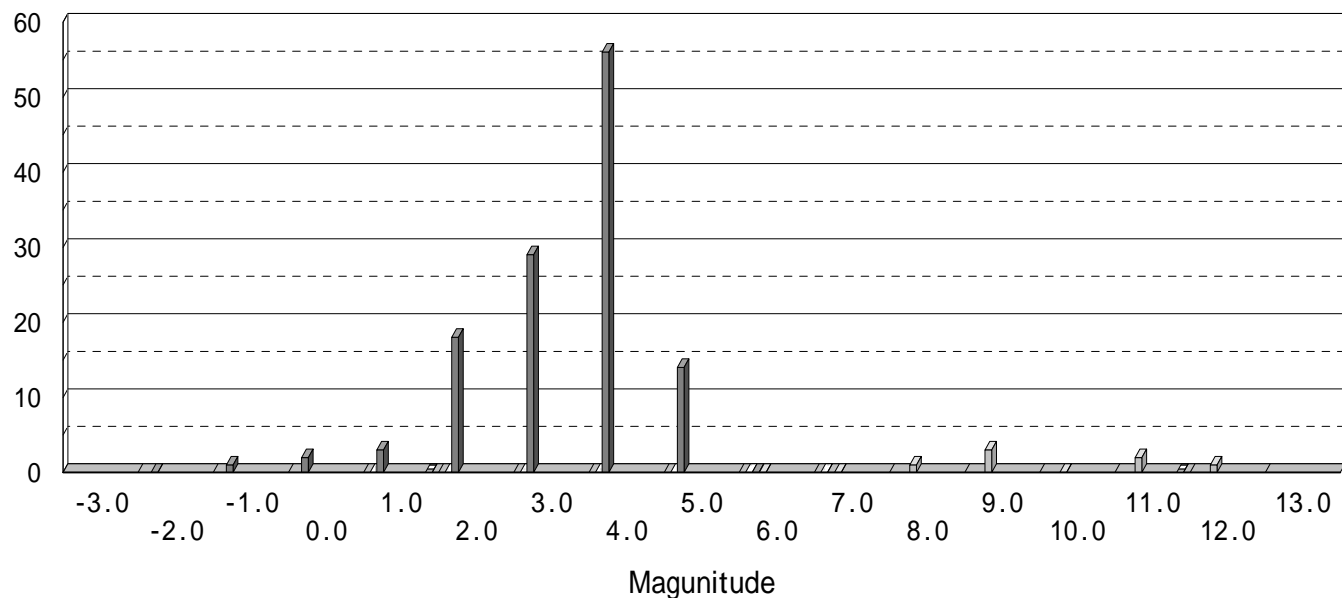

Magnitude Distributions of the Telescopic observations in July,2002

	-5.0	-3.0	-2.0	-1.0	0.0	1.0	2.0	3.0	4.0	5.0	6.0	7.0	8.0	9.0	10.0	11.0	12.0	13.0	L-Mag	Total	Avg Mag.
佐藤 (Satoh.T)	1		0	1	2	3	18	29	56	14	0								5.5- 7.0	124	3.34
寺迫 (Terasako.M)											0	0	1	3	0	2	1		11.0 - 125	7	9.86
Total	1	0	0	1	2	3	18	29	56	14	0	0	1	3	0	2	1	0		131	3.73

Magnitude Distributions of the Telescopic observations in July,2002

Meteor

- 長田 (Osada.K)
- 佐藤 (Satoh.T)
- 寺迫 (Terasako.M)
- 殿村 (Tonomura.Y)
- 松本 (Matsumoto.Y)
- 三ツ間 (Mitsuma.S)
- 古川 (Furukawa.K)
- 中村 (Nakamura.M)
- 渡辺 (Watanabe.S)